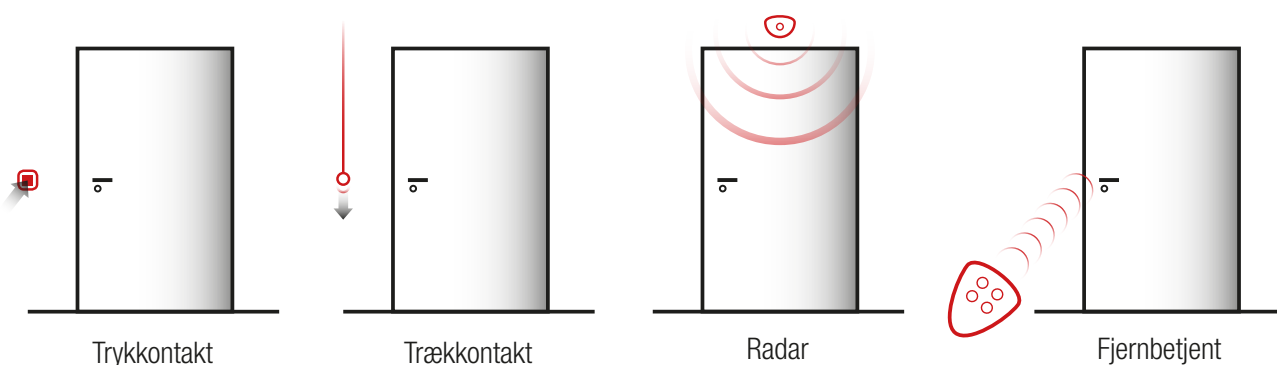

Vælg den “rigtige” løsning

Kvalificeret rådgivning

Til enhver opgave – stor som lille – er det vigtigt, at der tages stilling til, hvilken type dørautomatik og betjeningsystem der skal vælges i forhold til brugernes specifikke behov. Vores erfarne team af specialister står altid til rådighed med kvalificeret rådgivning og vejledning.

Betjeningsystemer